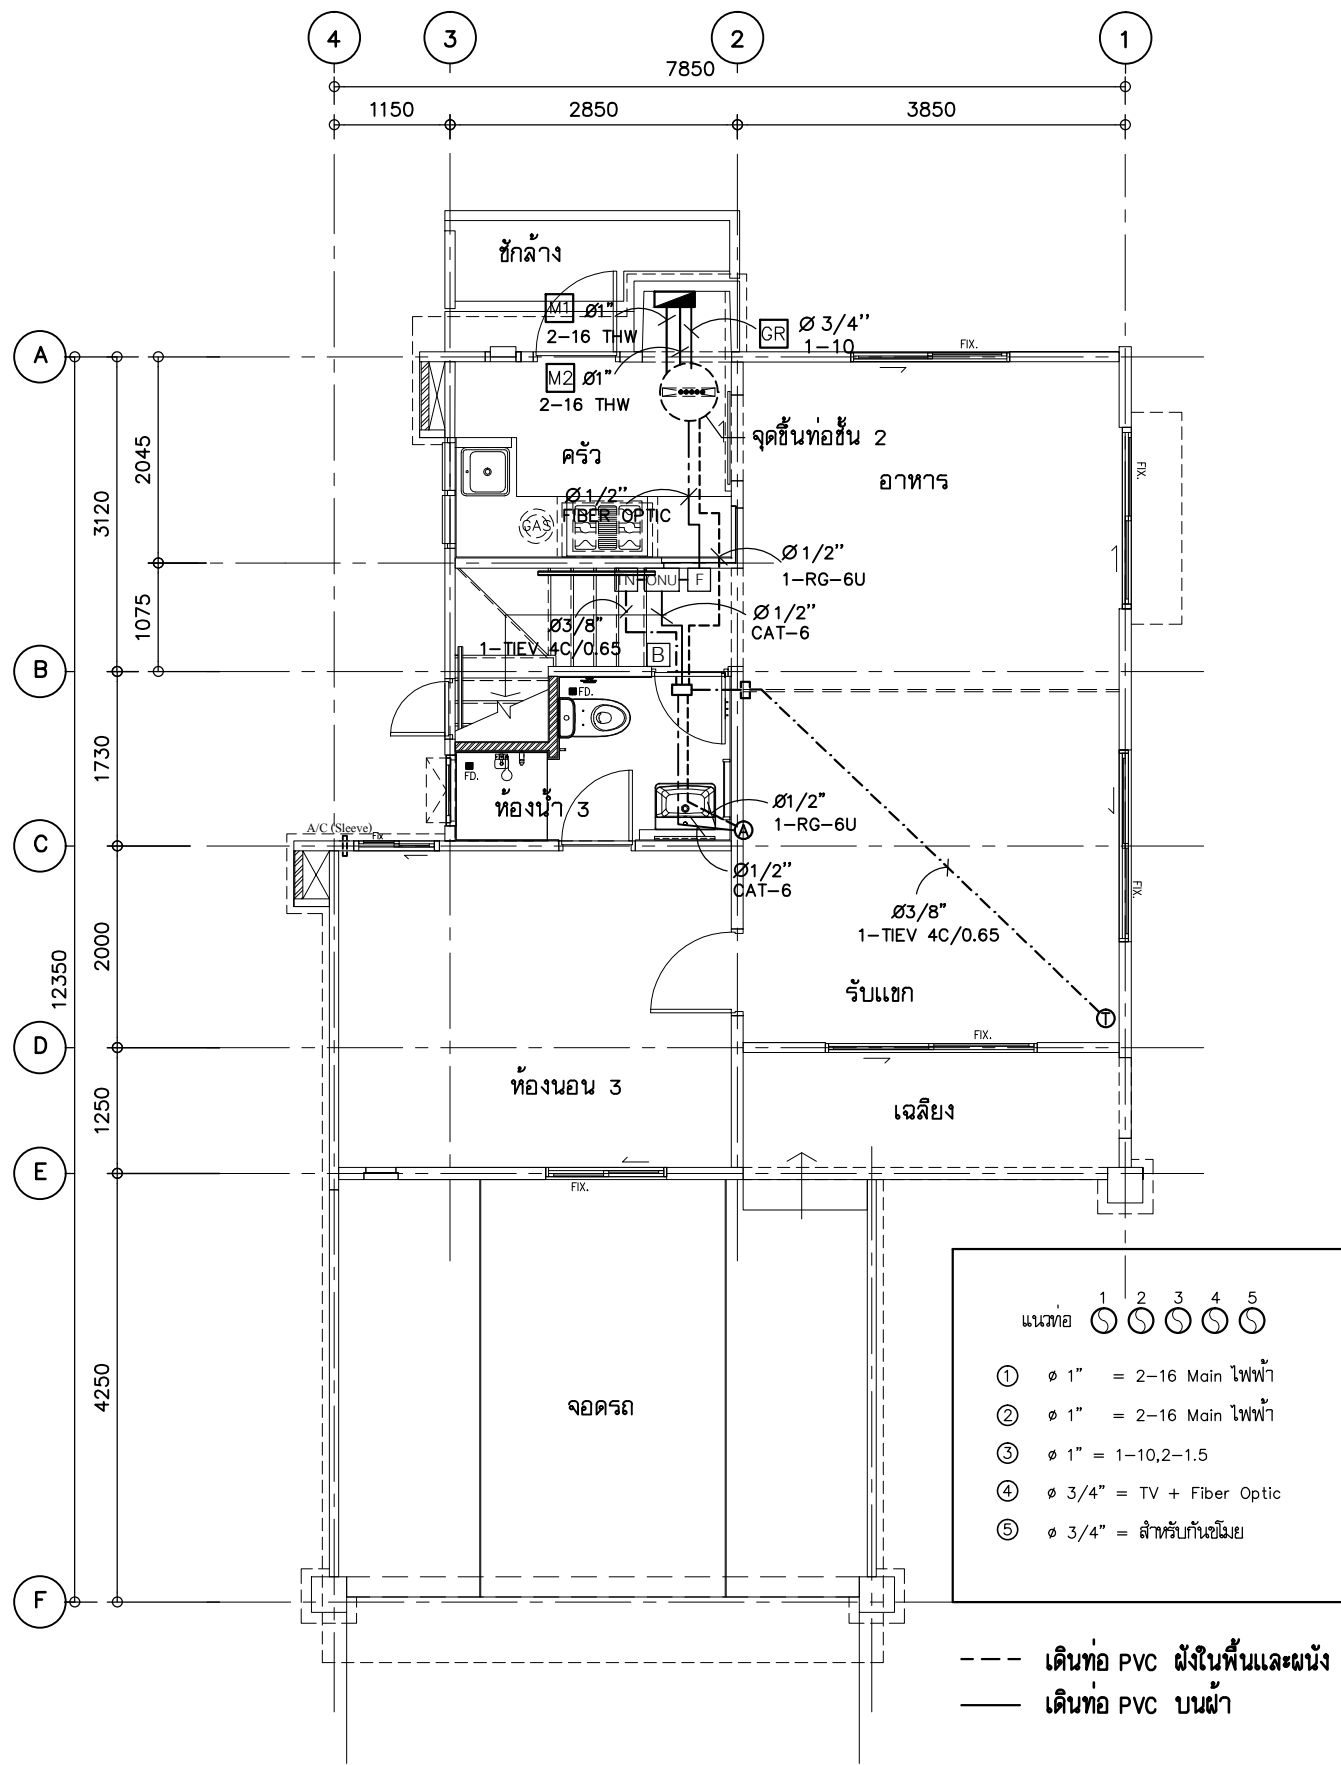

---

**104CW1**

L ● ○ R

**แบบแสดง**  
 ผังขนาดและจำนวนสายไฟฟ้า  
 ชั้นล่าง-ชั้นบน

แผ่นที่      จำนวน  
 E-05-1

FILE NAME

แปลนงานระบบทีวี-โทรศัพท์ ชั้นล่าง 1:75

แปลนงานระบบทีวี-โทรศัพท์ ชั้นบน 1:75

**LAND & HOUSES**  
 บริษัท แลนด์ แอนด์ เฮาส์ จำกัด (มหาชน)  
 เลขที่ 1 อาคารเฉลิมฉลอง ชั้น 37-38 ถนนสาทรใต้  
 แขวงทุ่งพญาหลวง เขตสาทร กรุงเทพมหานคร 10120

**PRODUCT DEVELOPMENT**  
 แบบแปลนติดตั้งระบบทีวี-โทรศัพท์  
 หรือระบบอื่นที่มีลักษณะคล้ายกัน