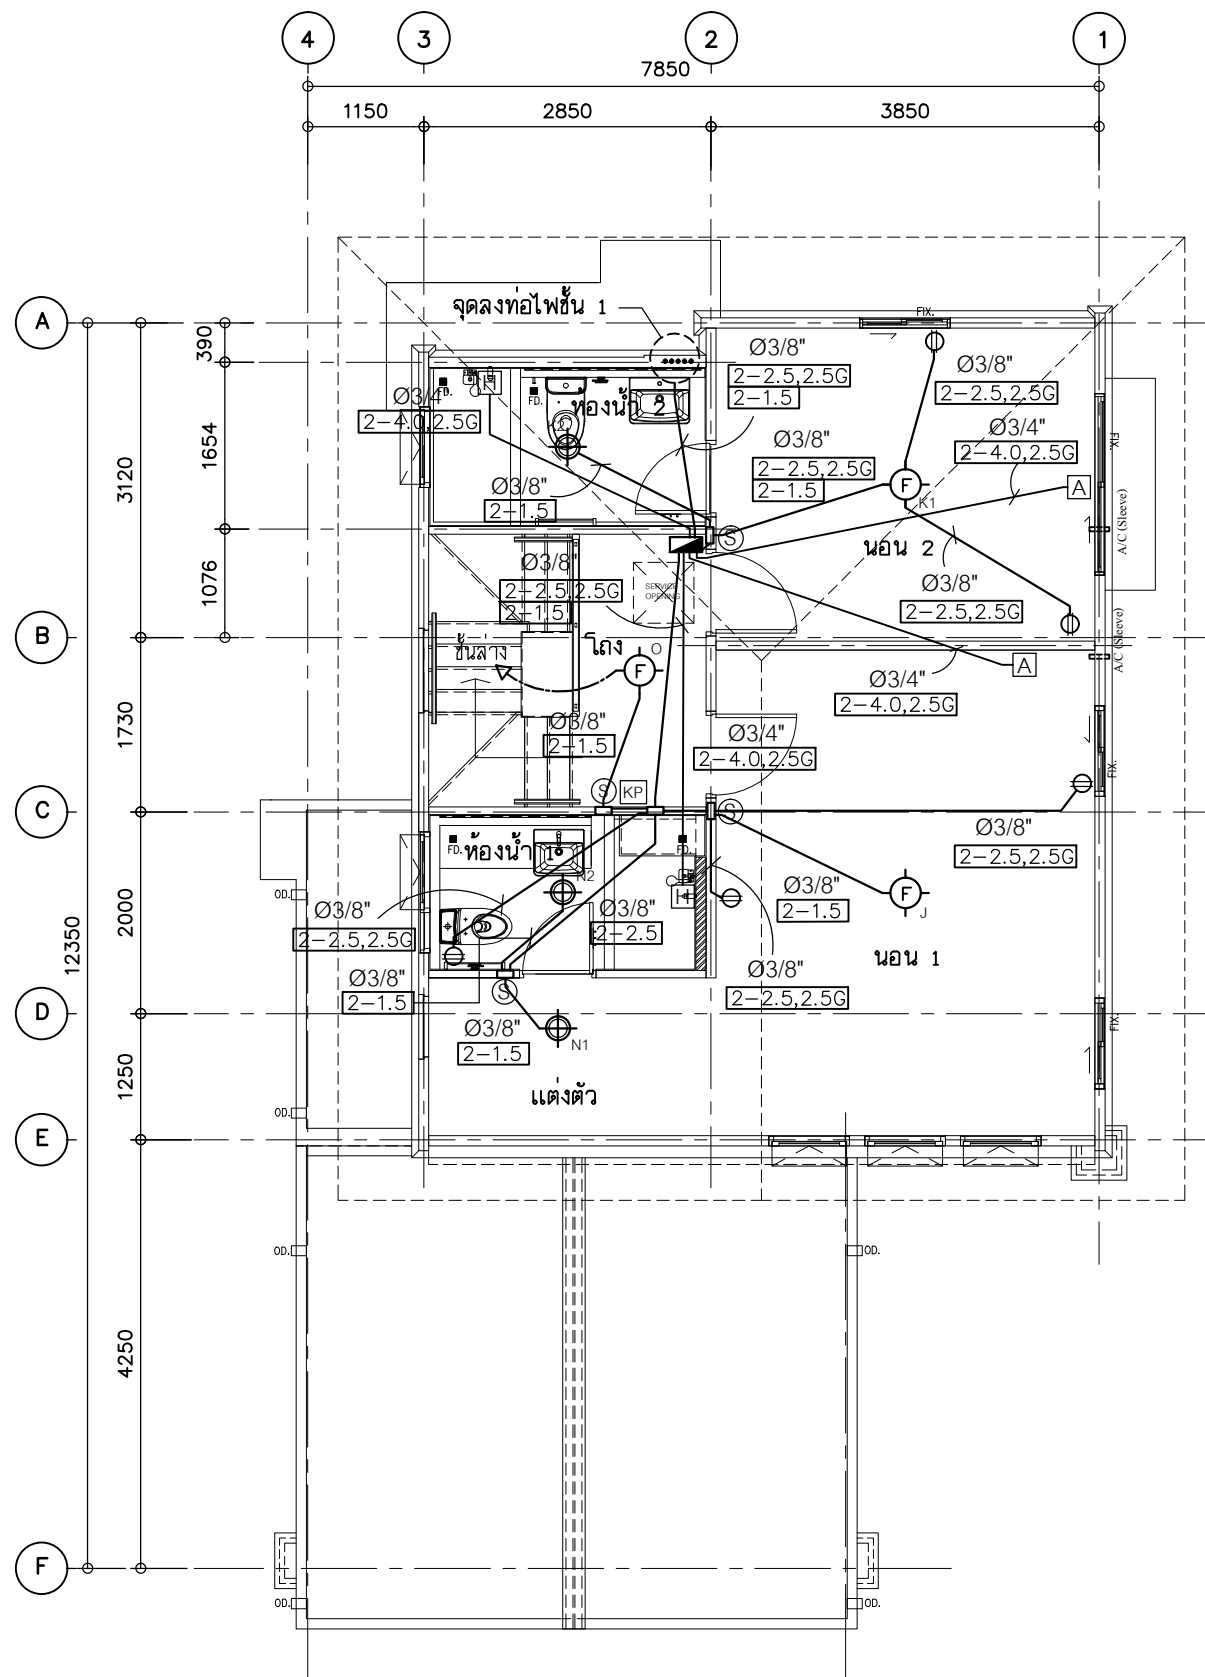

แปลนขนาดและจำนวนการเดินสายไฟชั้นล่าง 1:75

แปลนขนาดและจำนวนการเดินสายไฟชั้นบน 1:75

**LAND & HOUSES**  
 บริษัท แลนด์ แอนด์ เฮาส์ จำกัด (มหาชน)  
 เลขที่ 1 อาคารสำนักงาน ชั้น 37-38 ถนนสาทรใต้  
 แขวงทุ่งพญาศรี เขตสาทร กรุงเทพมหานคร 10120

---

**104CW1**

L ● ○ R

**แบบแสดง**  
 ผังขนาดและจำนวนสายไฟฟ้า  
 ชั้นล่าง-ชั้นบน

แผ่นที่      จำนวน  
 E-05-1

FILE NAME

แปลนงานระบบทีวี-โทรศัพท์ ชั้นล่าง 1:75

แปลนงานระบบทีวี-โทรศัพท์ ชั้นบน 1:75

**104CW1**

**L** ● ○ **R**

**แบบแสดง**  
 ผังการเดินสายทีวี-โทรศัพท์  
 ชั้นล่าง - ชั้นบน

แผ่นที่      จำนวน  
**E-06**      \_\_\_\_\_

FILE NAME \_\_\_\_\_