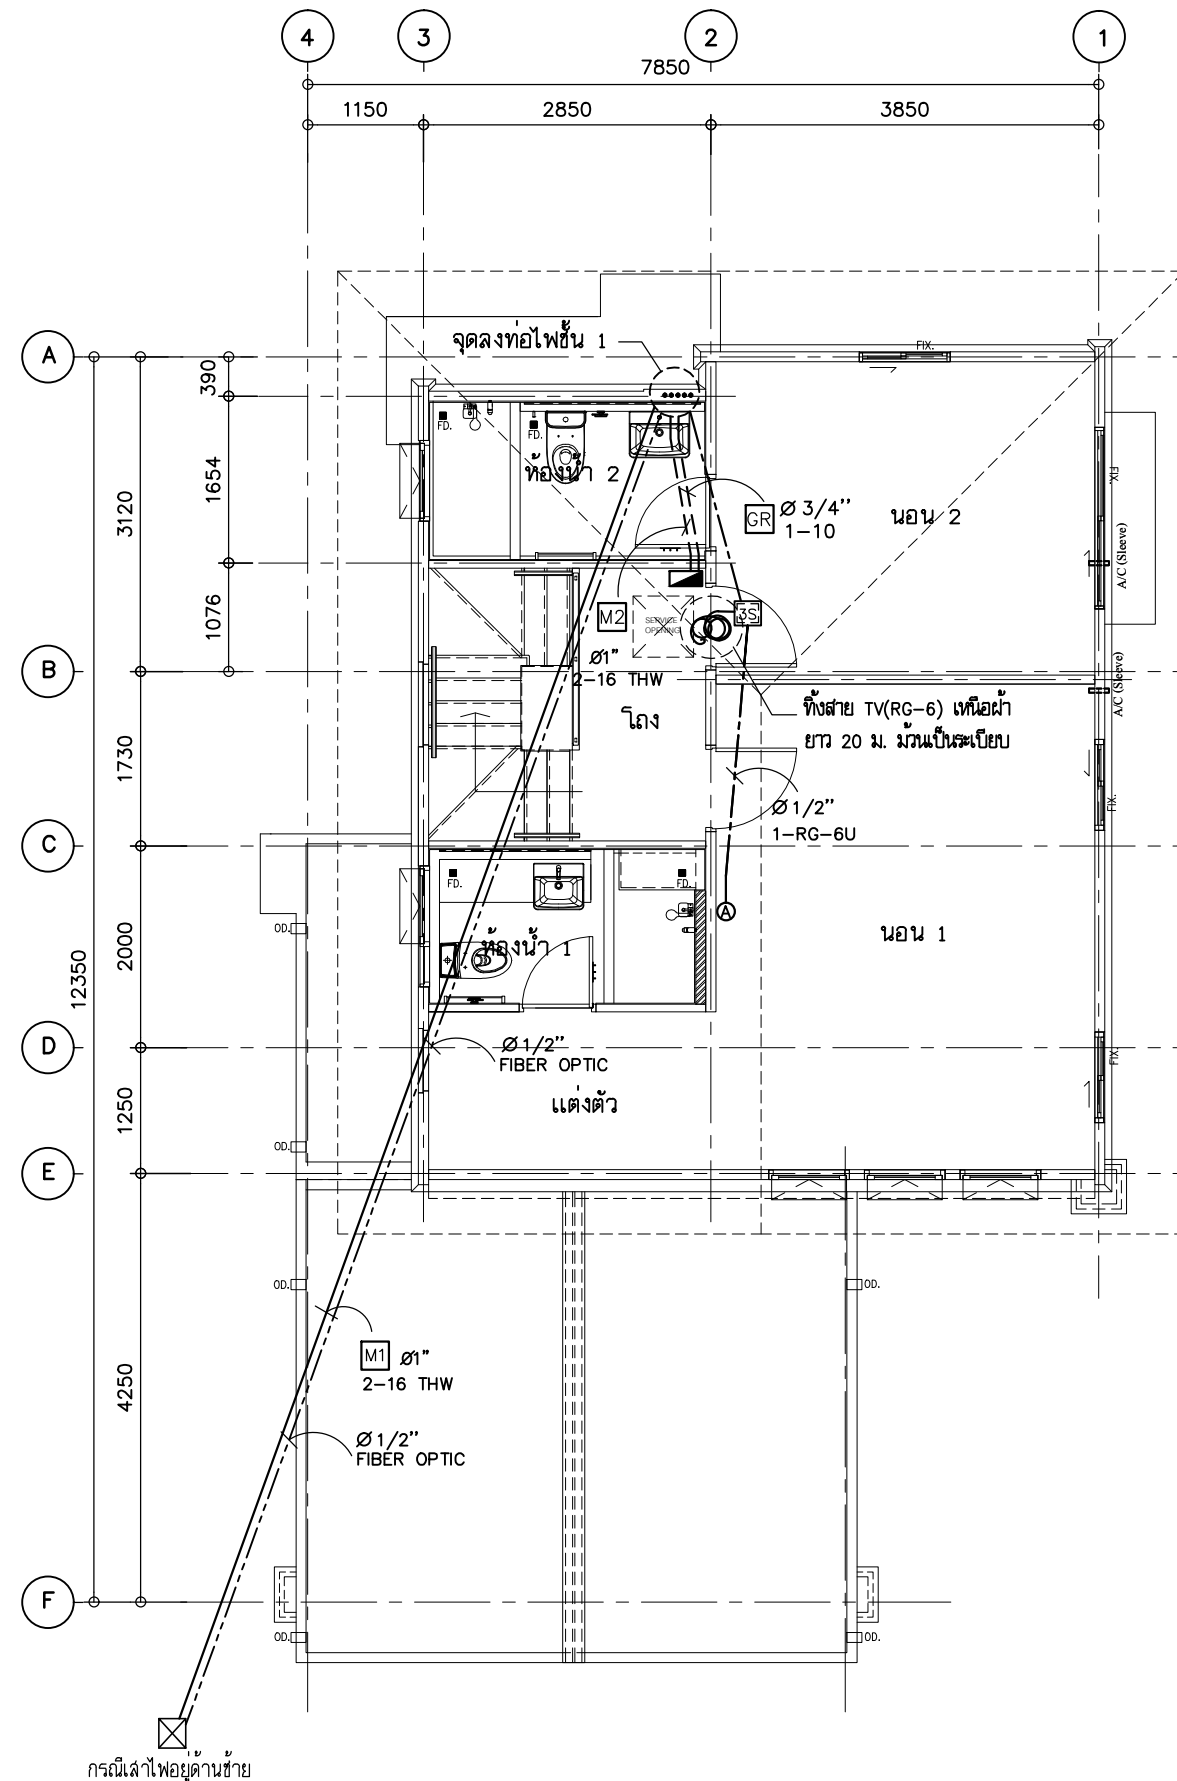

---

**104CW1**

L ● ○ R

**แบบแสดง**  
 ผังขนาดและจำนวนสายไฟฟ้า  
 ชั้นล่าง-ชั้นบน

แผ่นที่      จำนวน  
 E-05-1

FILE NAME

แปลนงานระบบทีวี-โทรศัพท์ ชั้นล่าง 1:75

แปลนงานระบบทีวี-โทรศัพท์ ชั้นบน 1:75

**LAND & HOUSES**  
 บริษัท แลนด์ แอนด์ เฮาส์ จำกัด (มหาชน)  
 เลขที่ 1 อาคารเฉลิมฉลอง ชั้น 37-38 ถนนสาทรใต้  
 แขวงทุ่งพญาหลวง เขตสาทร กรุงเทพมหานคร 10120

**PRODUCT DEVELOPMENT**  
 แบบแปลนติดตั้งระบบทีวี-โทรศัพท์  
 หรือระบบอื่นที่มีลักษณะคล้ายกัน

**104CW1**

**L** ● ○ **R**

**แบบแสดง**  
 ผังการเดินสายทีวี-โทรศัพท์  
 ชั้นล่าง - ชั้นบน

แผ่นที่      จำนวน  
**E-06**      \_\_\_\_\_

FILE NAME \_\_\_\_\_